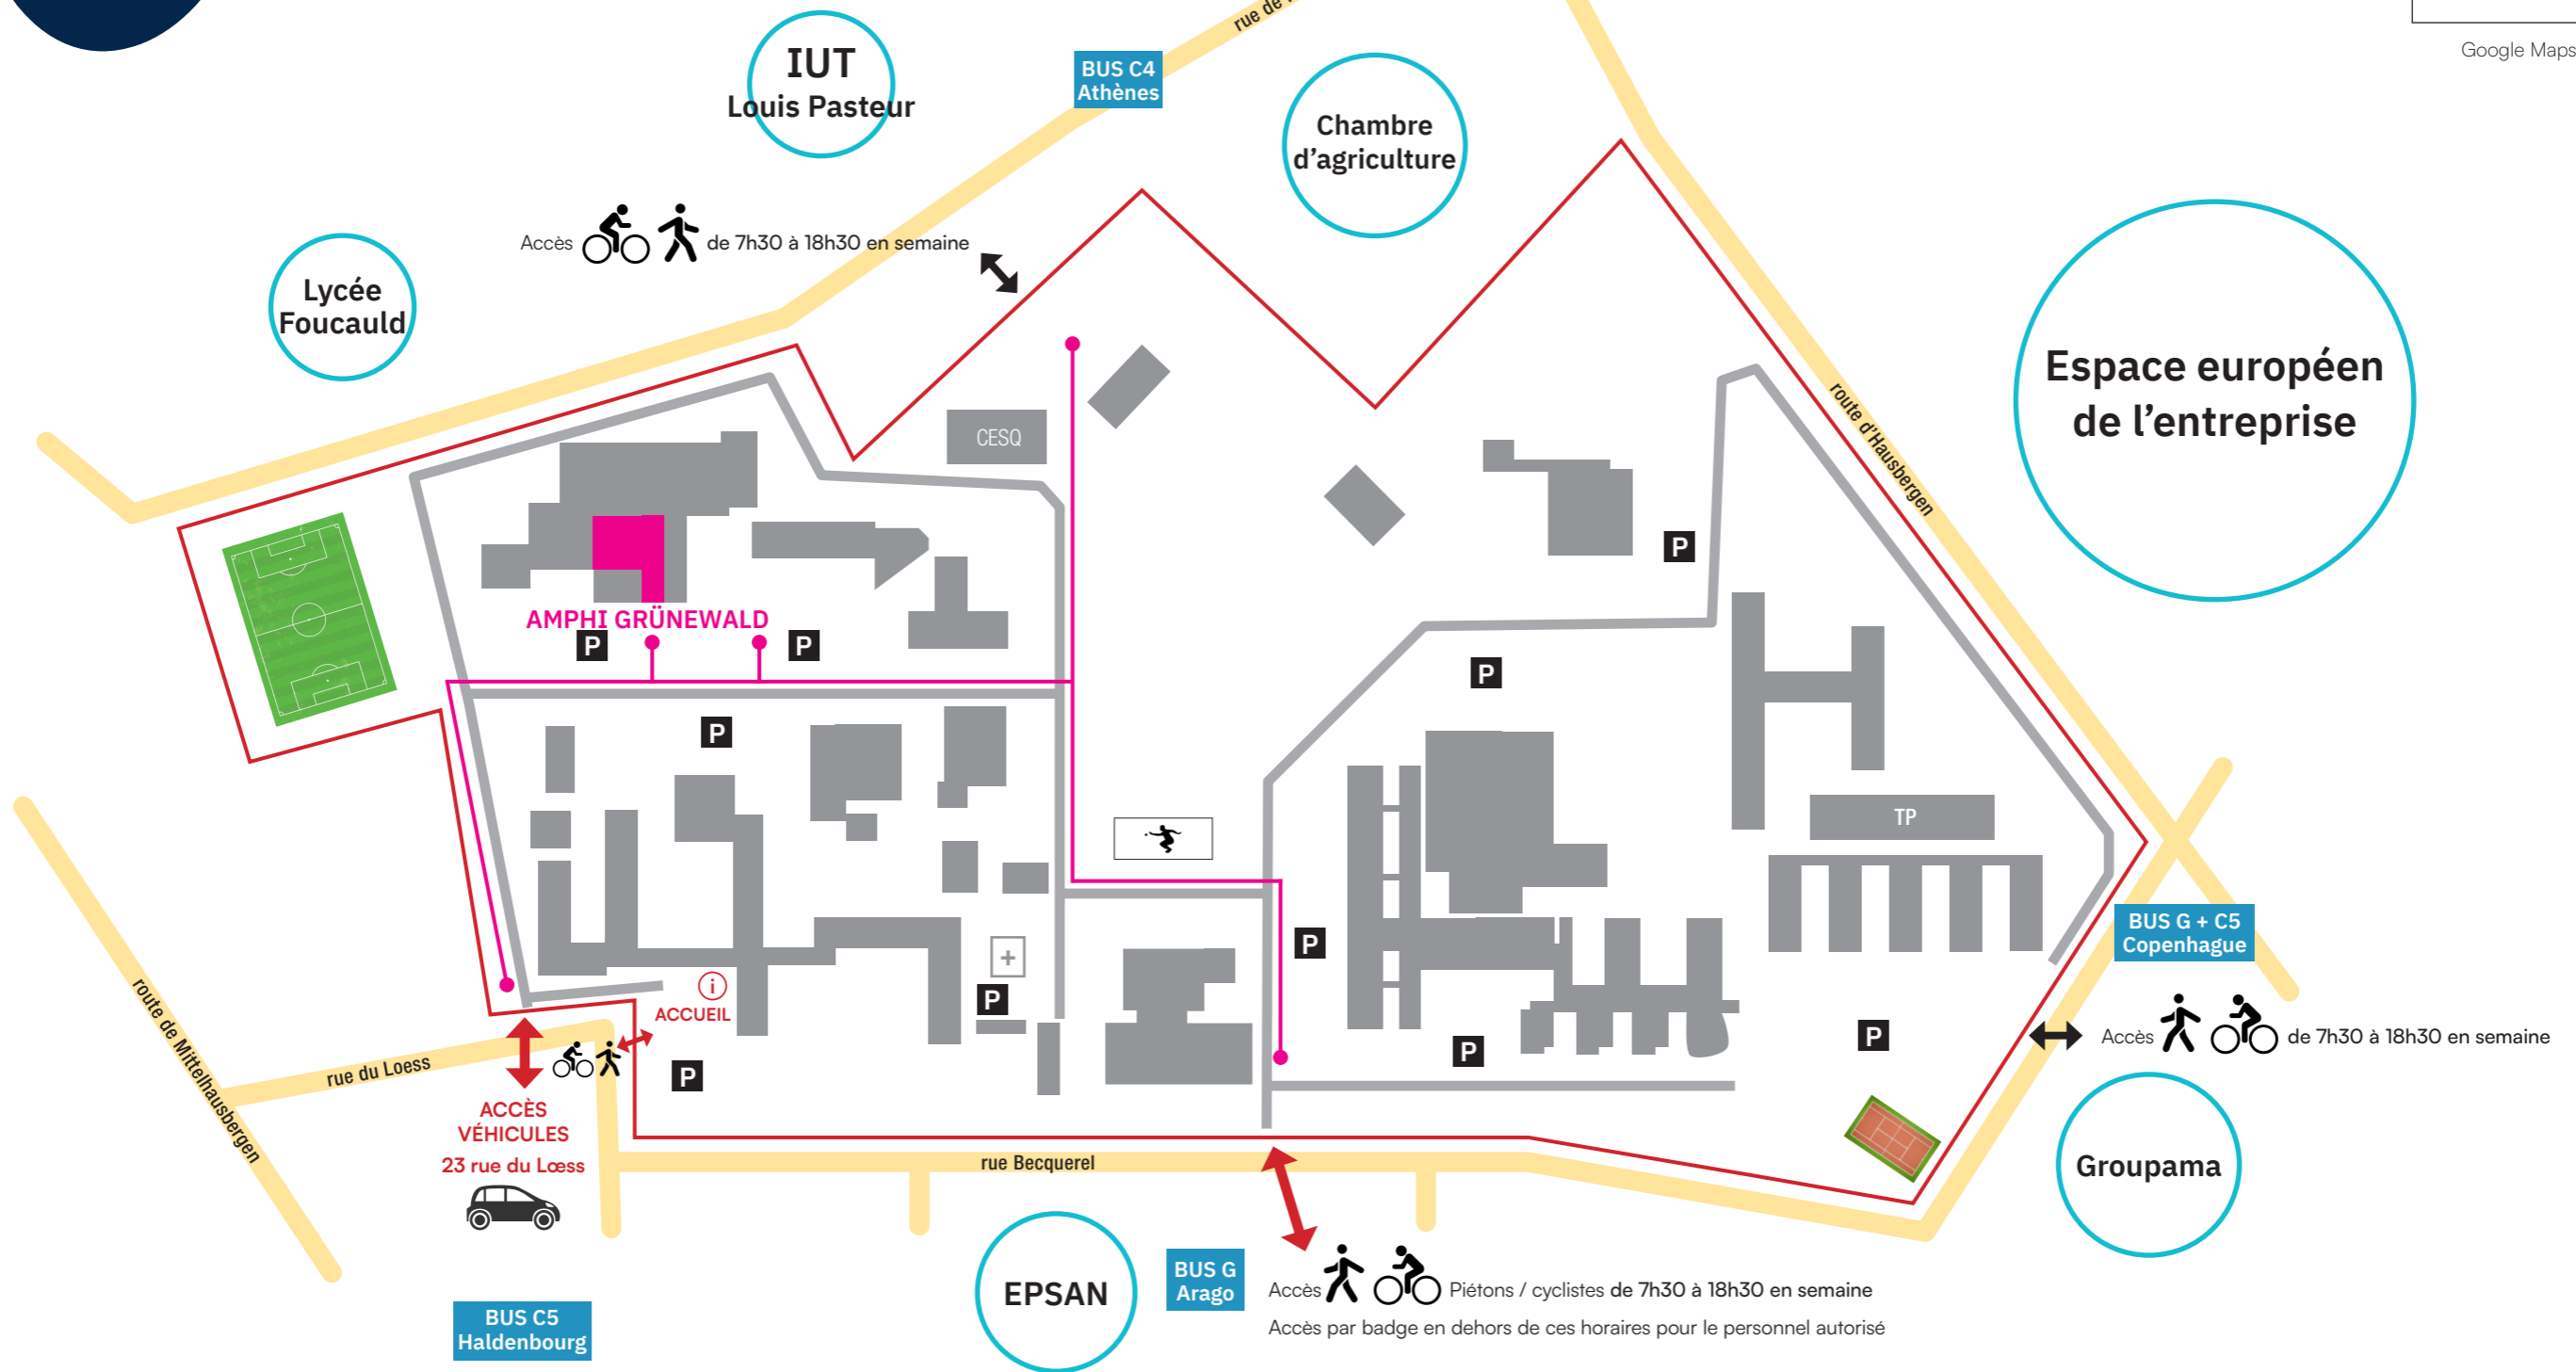

# PLAN DU CAMPUS DE CRONENBOURG

Google Maps

**CNRS ALSACE**  
 23, rue du Loess - 67037 Strasbourg cedex 2  
 Tél : 03 88 10 63 01  
[www.alsace.cnrs.fr](http://www.alsace.cnrs.fr)  
 LinkedIn | Bluesky | Youtube